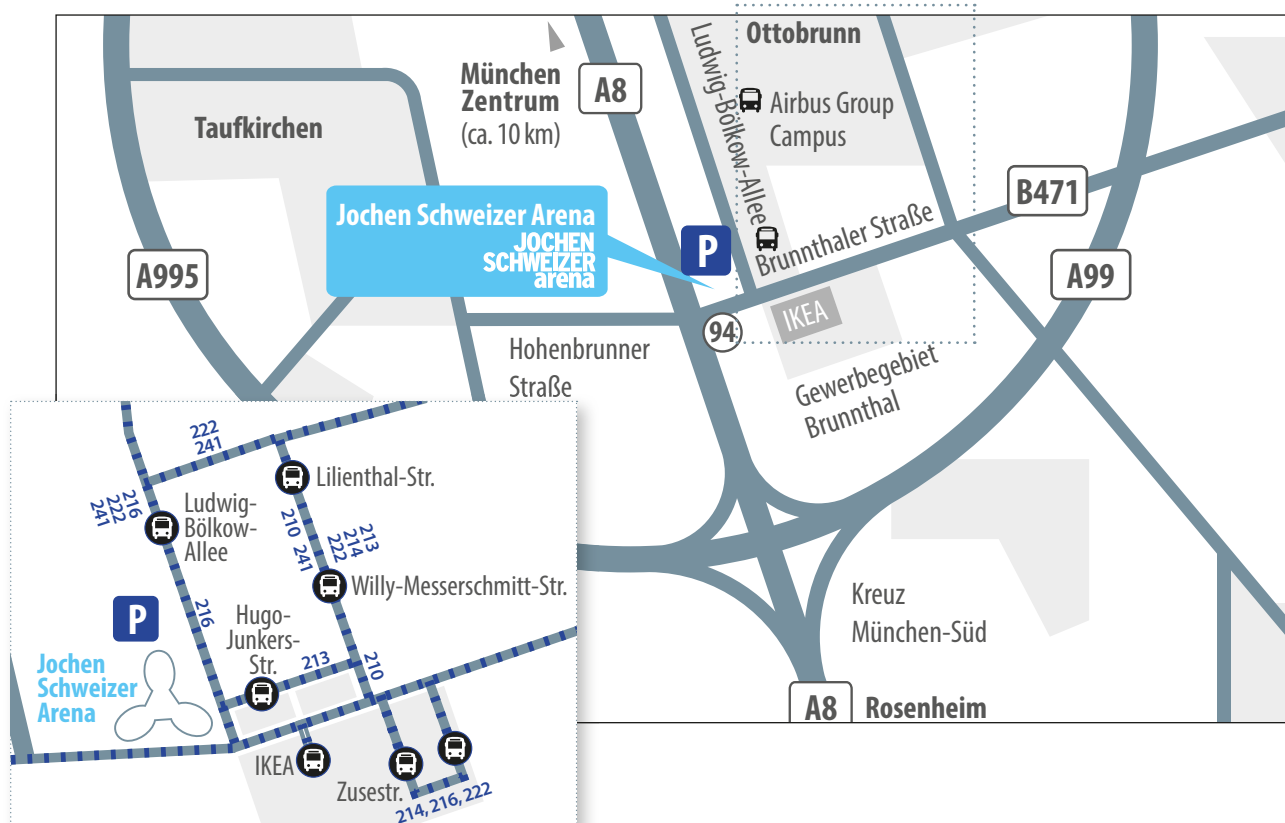

IHR WEG ZUR JOCHEN SCHWEIZER ARENA

Jochen Schweizer Arena

Ludwig-Bölkow-Allee 1

82024 Taufkirchen (A8, Ausfahrt Taufkirchen-Ost)

MIT DEM ÖFFENTLICHEN NAHVERKEHR:

Die fußläufig nächste Bushaltestelle ist die Haltestelle **Hugo-Junkers-Straße**.

In etwa 10 Min. Fußweg erreichen Sie außerdem die Haltestellen:

-  IKEA
-  Willy-Messerschmitt-Straße
-  Zusestraße

Bus 213 verkehrt zwischen „München Ostbahnhof“ - „Hugo-Junkers-Straße, Taufkirchen“

Bus 216 verkehrt zwischen S-Bahn Haltestelle „Höhenkirchen-Siegertsbrunn“ - „Hugo-Junkers-Straße, Taufkirchen“

Bus 210 verkehrt zwischen U-/S-Bahn Haltestelle „Neuperlach Süd“ - „Willy-Messerschmitt-Straße“

Bus 222 verkehrt zw. U-/S-Bahn Haltestelle „Neuperlach Süd“ - U-/S-Bahn Haltestelle „Deisenhofen“

Bus 241 verkehrt zwischen S-Bahn Haltestelle „Haar“ - „Ottobrunn“ - „IKEA“ - S-Bahn Haltestelle „Taufkirchen“

MIT DEM AUTO:

Sie finden die Jochen Schweizer Arena direkt an der Autobahnausfahrt A8 Taufkirchen-Ost.

Es stehen Ihnen kostenfreie Parkplätze zur Verfügung.

Außerdem steht am Parkplatz der Jochen Schweizer Arena eine Tesla Ladestation zur Verfügung.