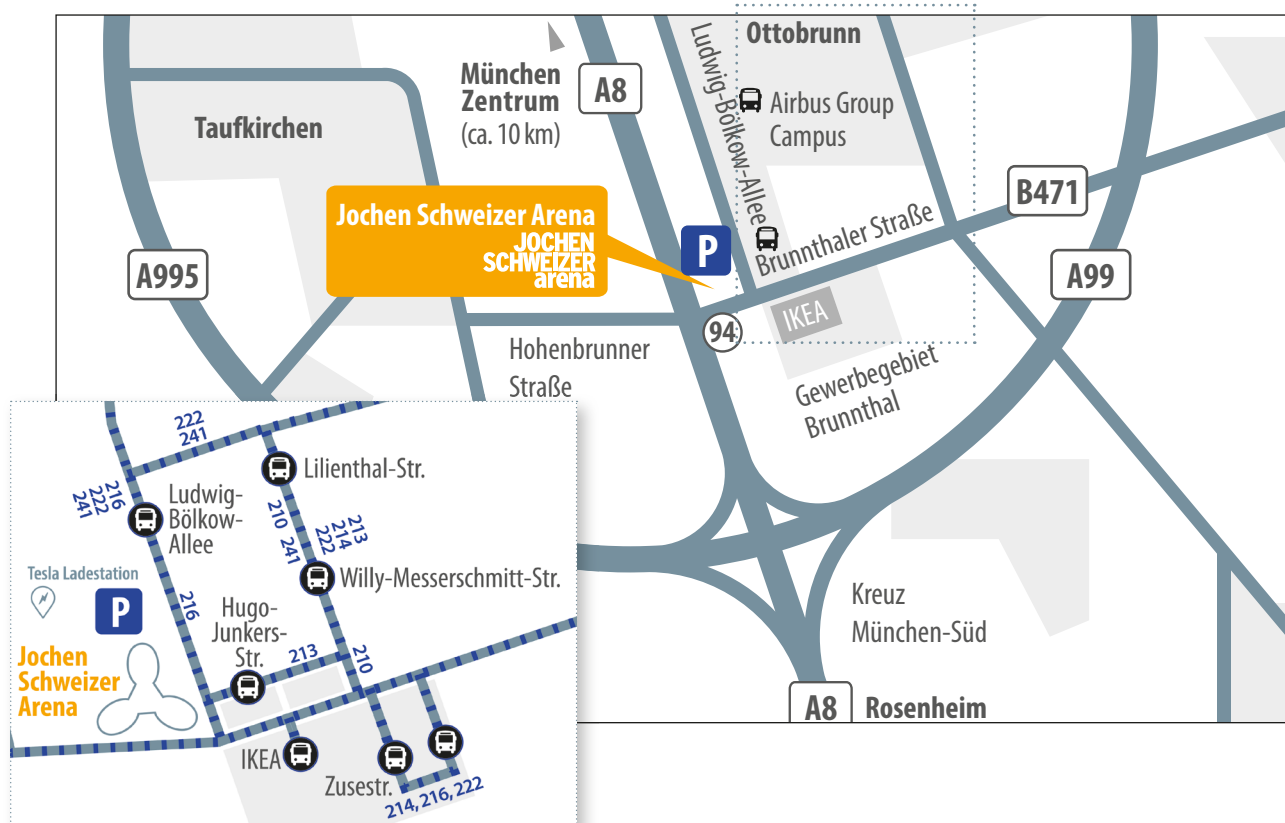

# IHR WEG ZUR JOCHEN SCHWEIZER ARENA

Jochen Schweizer Arena

Ludwig-Bölkow-Allee 1

82024 Taufkirchen (A8, Ausfahrt Taufkirchen Ost)

## MIT DEM ÖFFENTLICHEN NAHVERKEHR:

Die fußläufig nächste Bushaltestelle ist die Haltestelle **Hugo-Junkers-Straße**.

In etwa 10 Min. Fußweg erreichen Sie außerdem die Haltestellen:

-  IKEA
-  Willy-Messerschmitt-Straße
-  Zusestraße

**Bus 213** verkehrt zwischen „München Ostbahnhof“ - „Hugo-Junkers-Straße, Taufkirchen“

**Bus 216** verkehrt zwischen S-Bahn Haltestelle „Höhenkirchen-Siegertsbrunn“ - „Hugo-Junkers-Straße, Taufkirchen“

## MIT DEM AUTO:

Sie finden die Jochen Schweizer Arena direkt an der Autobahnausfahrt A8 Taufkirchen Ost, auf dem Areal der Airbus Group.

Es stehen Ihnen kostenfreie Parkplätze zur Verfügung.

Außerdem steht am Parkplatz der Jochen Schweizer Arena eine Tesla Ladestation zur Verfügung.