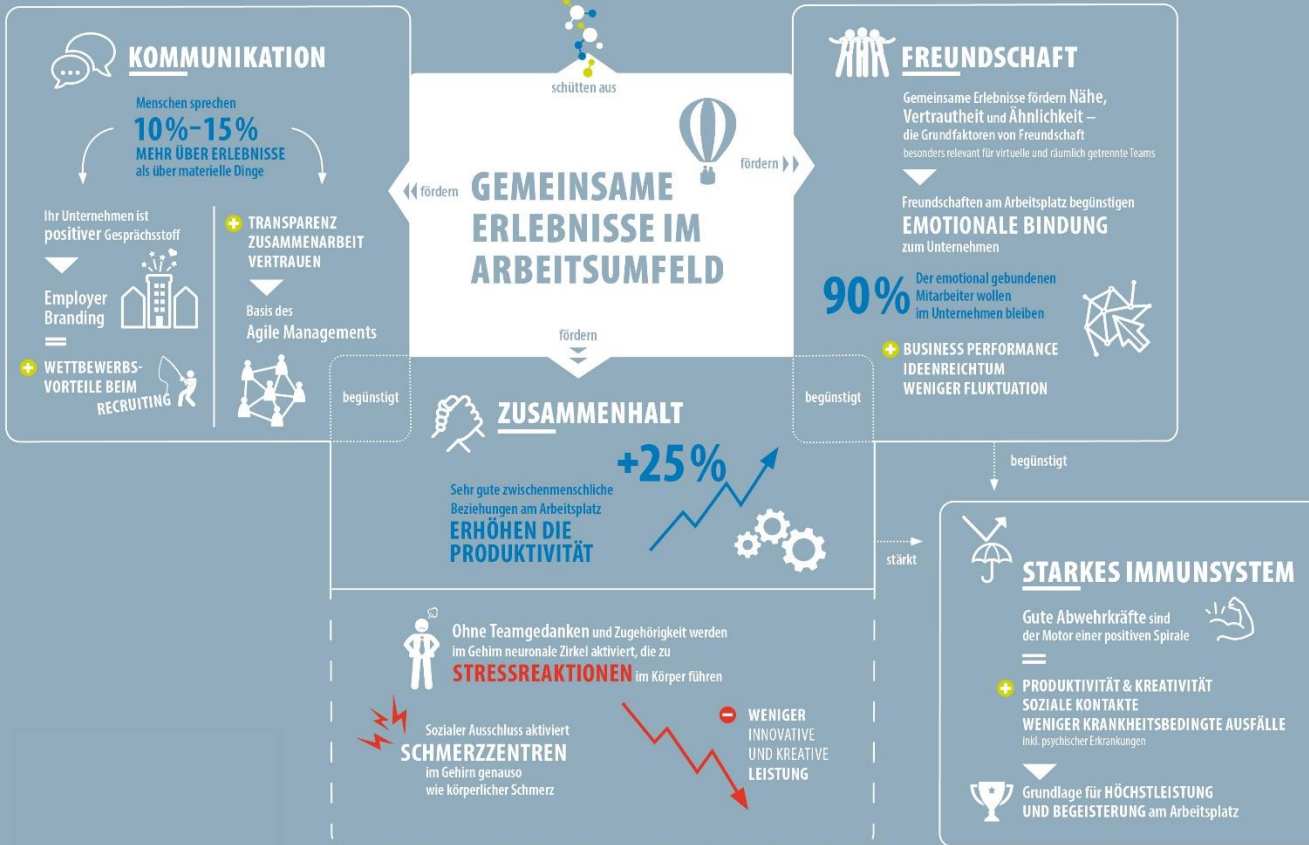

WIE IHR UNTERNEHMEN VON ERLEBNISSEN PROFITIERT

Jochen Schweizer
Corporate Solutions GmbH

Entdecken Sie mehr:
www.erlebnis-bringt-ergebnis.de