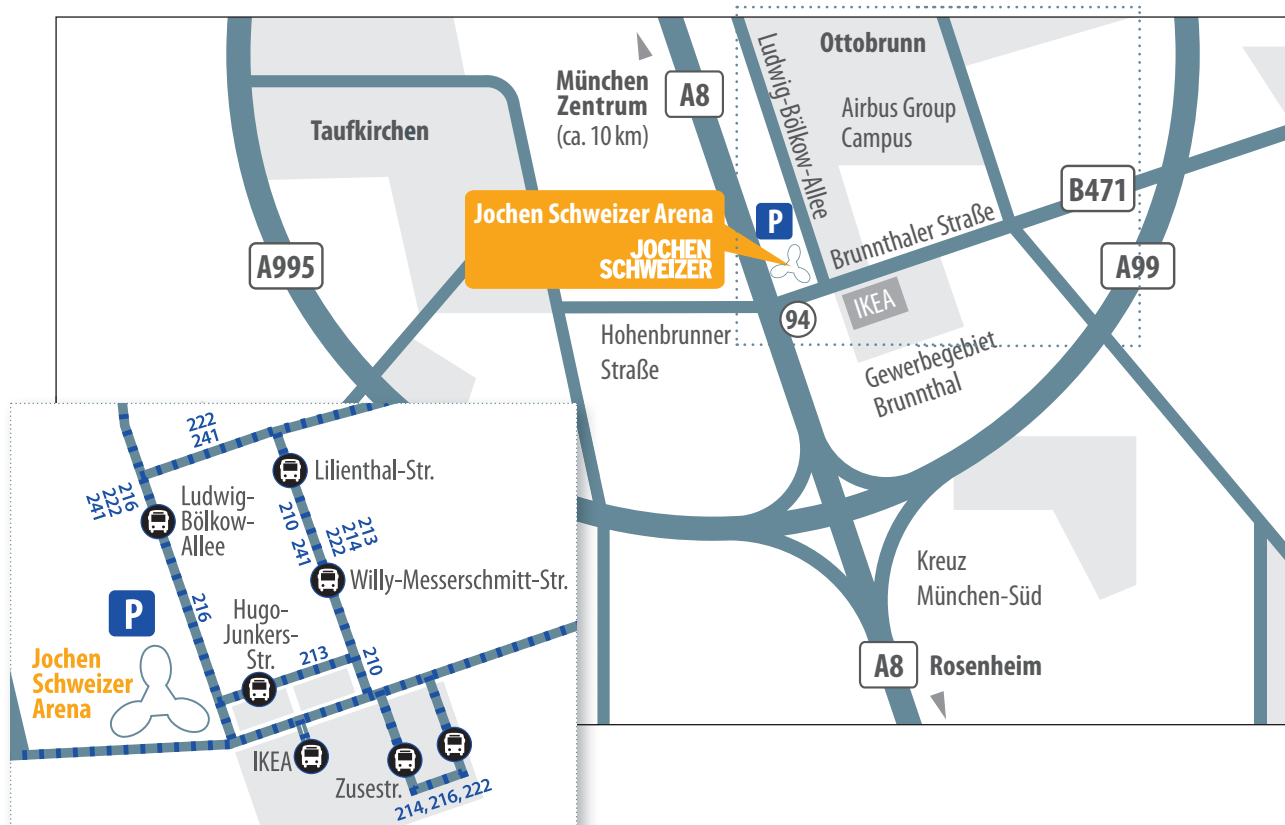

IHR WEG ZUR JOCHEN SCHWEIZER ARENA

Jochen Schweizer Arena

Ludwig-Bölkow-Allee 1

82024 Taufkirchen (A8, Ausfahrt Taufkirchen Ost)

MIT DEM ÖFFENTLICHEN NAHVERKEHR:

Die fußläufig nächste Bushaltestelle ist die Haltestelle **Hugo-Junkers-Straße**.

In etwa 10 Min. Fußweg erreichen Sie außerdem die Haltestellen:

-  IKEA
-  Willy-Messerschmitt-Straße
-  Zusestraße

Bus 213 verkehrt zwischen „München Ostbahnhof“ - „Hugo-Junkers-Straße, Taufkirchen“

Bus 216 verkehrt zwischen S-Bahn Haltestelle „Höhenkirchen-Siegertsbrunn“ - „Hugo-Junkers-Straße, Taufkirchen“

Bus 210 verkehrt zwischen U-/S-Bahn Haltestelle „Neuperlach Süd“ - „Willy-Messerschmitt-Straße“

Bus 222 verkehrt zw. U-/S-Bahn Haltestelle „Neuperlach Süd“ - „Willy-Messerschmitt-Straße“ - U-/S-Bahn Haltestelle „Deisenhofen“

Bus 241 verkehrt zwischen S-Bahn Haltestelle „Haar“ - „Ottobrunn“ - „IKEA“ - S-Bahn Haltestelle „Taufkirchen“

MIT DEM AUTO:

Sie finden die Jochen Schweizer Arena direkt an der Autobahnausfahrt A8 Taufkirchen Ost, auf dem Areal der Airbus Group.