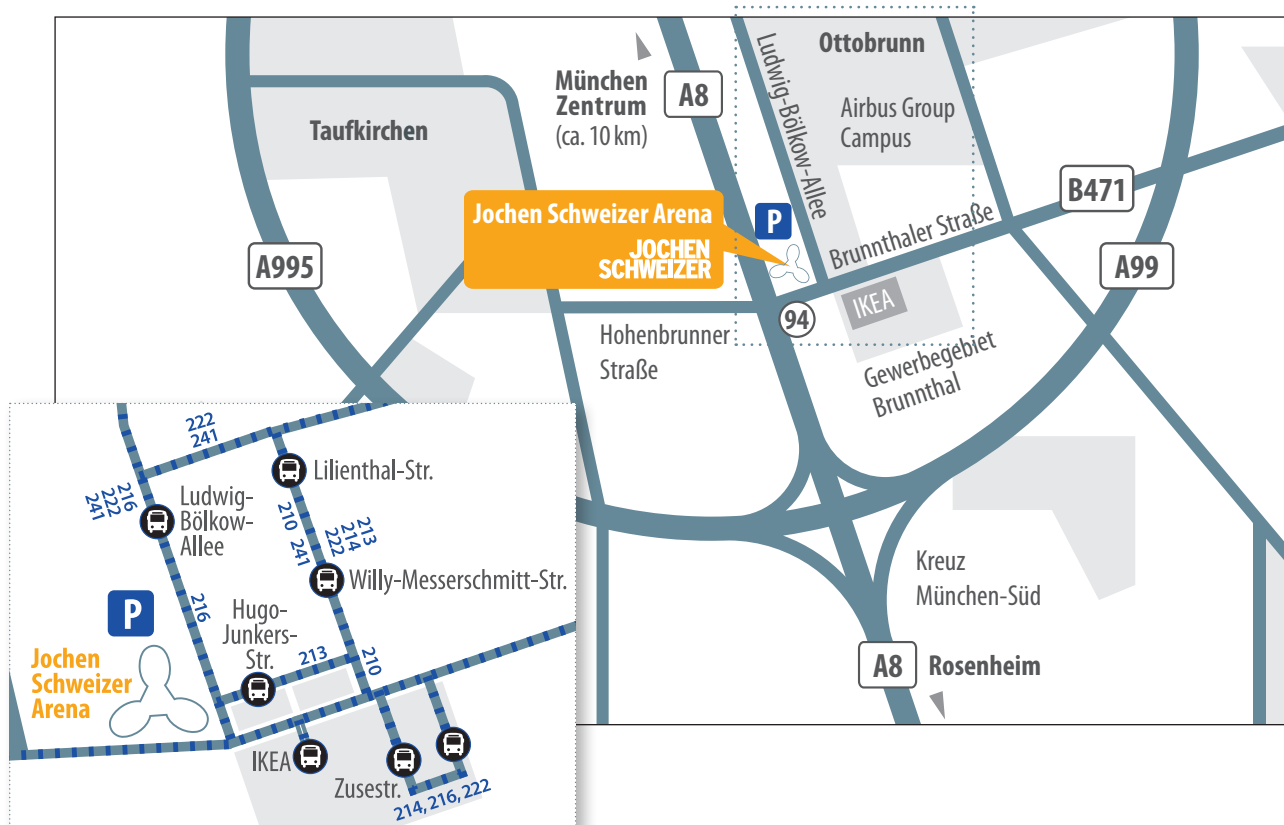

IHR WEG ZUR JOCHEN SCHWEIZER ARENA

Jochen Schweizer Arena

Ludwig-Bölkow-Allee 1

82024 Taufkirchen (A8, Ausfahrt Taufkirchen Ost)

MIT DEM ÖFFENTLICHEN NAHVERKEHR:

Die fußläufig nächste Bushaltestelle ist die Haltestelle **Hugo-Junkers-Straße**.

In etwa 10 min. Fußweg erreichen Sie außerdem die Haltestellen:

-  IKEA
-  Willy-Messerschmitt-Straße
-  Zusestraße

Bus 213 verkehrt zwischen „München Ostbahnhof“ - „Hugo-Junkers-Straße, Taufkirchen“

Bus 216 verkehrt zwischen S-Bahn Haltestelle „Höhenkirchen-Siegerstbrunn“ - „Hugo-Junkers-Straße, Taufkirchen“

Bus 210 verkehrt zwischen U-/S-Bahn Haltestelle „Neuperlach Süd“ - „Willy-Messerschmitt-Straße“

Bus 222 verkehrt zw. U-/S-Bahn Haltestelle „Neuperlach Süd“ - „Willy-Messerschmitt-Straße“ - U-/S-Bahn Haltestelle „Deisenhofen“

Bus 241 verkehrt zwischen S-Bahn Haltestelle „Haar“ - „Ottobrunn“ - „IKEA“ - S-Bahn Haltestelle „Taufkirchen“

MIT DEM AUTO:

Sie finden die Jochen Schweizer Arena direkt an der Autobahnausfahrt A8 Taufkirchen, auf dem Areal der Airbus Group.